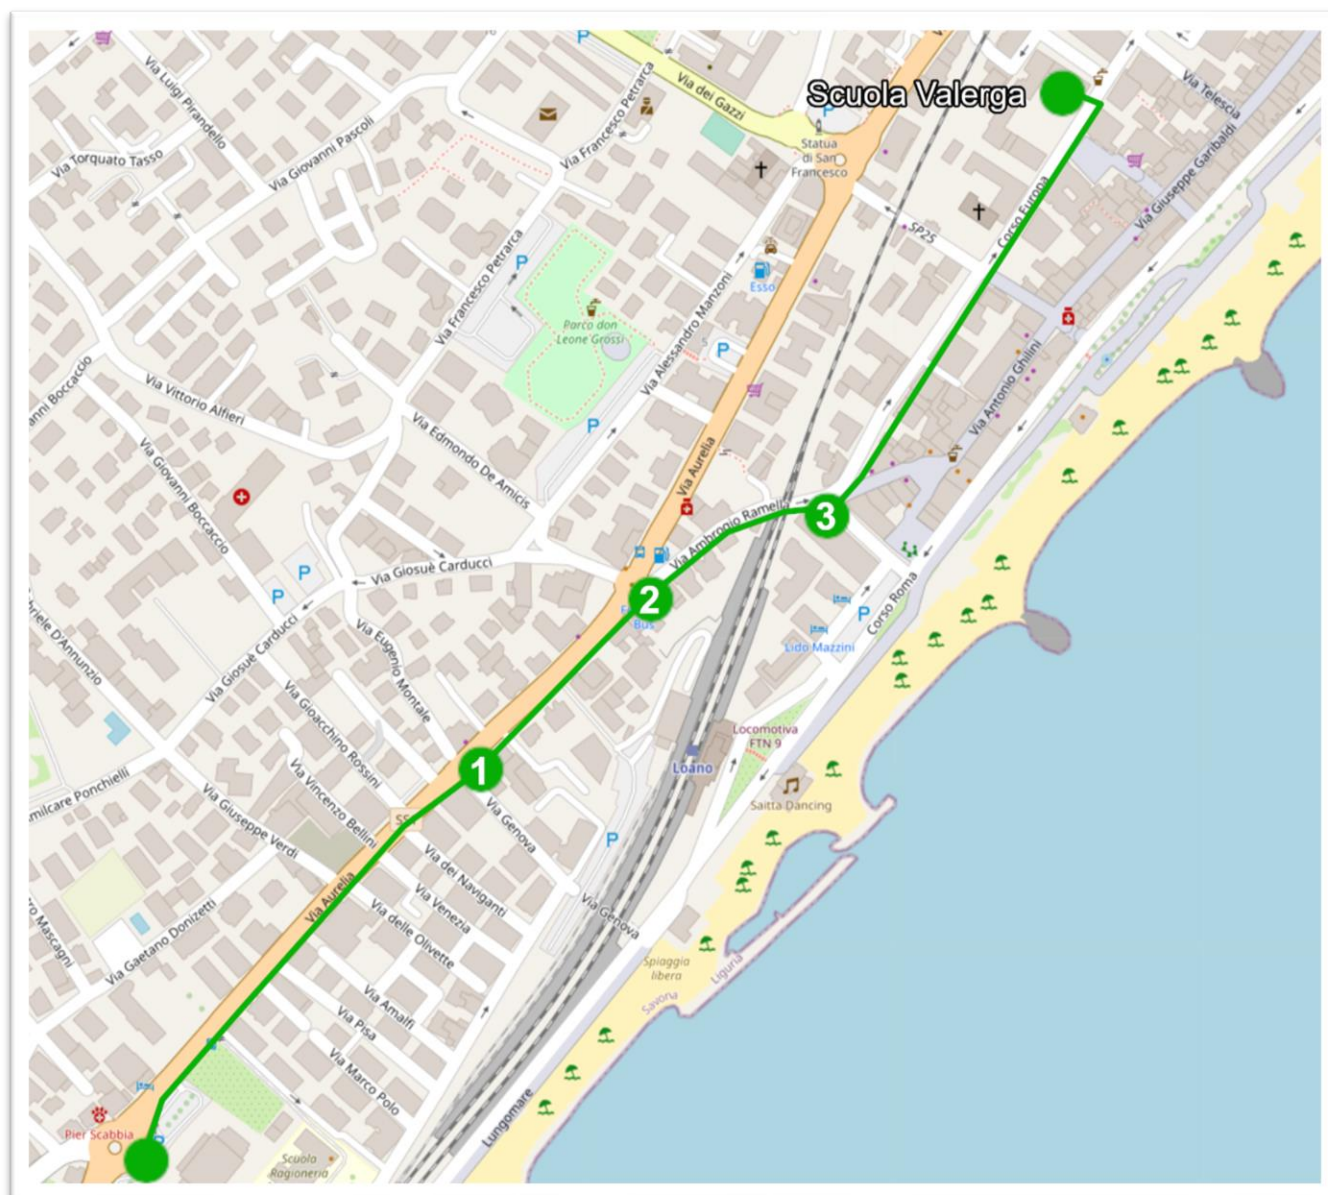

Comune di Loano

(Provincia di Savona)

Istituto Comprensivo Loano-Boissano
Scuola Primaria Plesso "G.Valerga"

LINEA VERDE - lunghezza del percorso Pedibus 1000 metri

PARTENZA: via Aurelia/Falcone ore 8,05
1ª FERMATA: via Aurelia/Genova ore 8,10
2ª FERMATA: via Aurelia/T.Trieste ore 8,15
3ª FERMATA: C.Europa/V. delle Foibe ore 8,20
ARRIVO: Scuola Primaria Plesso Valerga ore 8,30